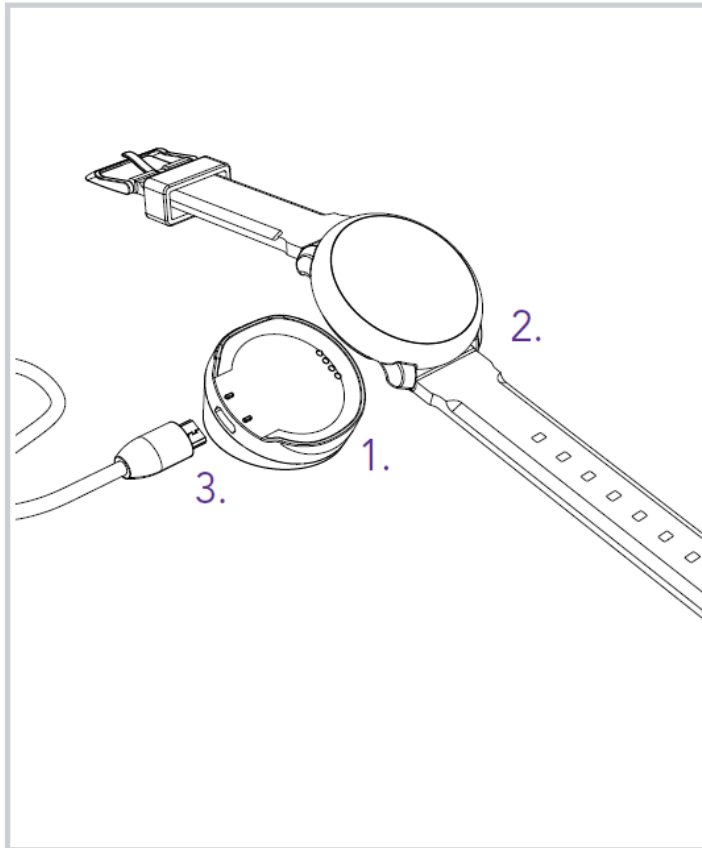

1.ΦΟΡΤΙΣΗ

Φορτίστε το ZeRound για δύο ώρες πριν από την πρώτη χρήση

1. Τοποθετήστε τη βάση φόρτισης κάτω από το ρολόι.
2. Βεβαιωθείτε ότι οι ακίδες της βάσης ταιριάζουν σωστά στο ακροδέκτες φόρτισης στο πίσω μέρος του ZeRound.
3. Συνδέστε τη βάση φόρτισης με το καλώδιο USB.
4. Συνδέστε το μεγάλο άκρο του καλωδίου USB σε μια πηγή ρεύματος
5. Η ένδειξη της μπαταρίας θα γεμίσει για να υποδείξει ότι η φόρτιση βρίσκεται σε εξέλιξη. Μόλις το ZeRound φορτιστεί, η ένδειξη της μπαταρίας θα είναι γεμάτη.