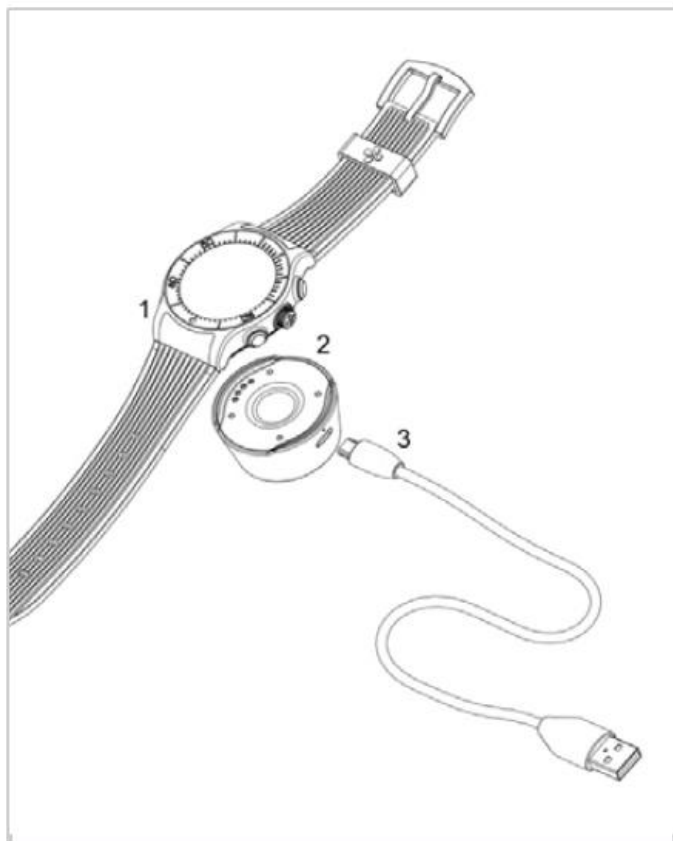

ΦΟΡΤΙΣΗ

ΦΟΡΤΙΣΤΕ ΤΟ ΡΟΛΟΙ ΤΟΥΛΑΧΙΣΤ 2 ΩΡΕΣ ΠΡΙΝ ΤΗΝ ΠΡΩΤΗ ΧΡΗΣΗ ΤΟΥ

1. ΤΟΠΟΘΕΤΗΣΤΕ ΤΗ ΒΑΣΗ ΦΟΡΤΙΣΗΣ ΚΑΤΩ ΑΠΟ ΤΟ ΡΟΛΟΙ
2. ΒΕΒΑΙΩΘΕΙΤΕ ΟΤΙ ΟΙ ΑΚΙΔΕΣ ΦΟΡΤΙΣΗΣ ΤΗΣ ΒΑΣΗΣ ΕΦΑΠΤΟΝΤΑΙ ΑΚΡΙΒΩΣ ΜΕ ΤΙΣ ΑΝΤΙΣΤΟΙΧΕΣ ΤΟΥ ΡΟΛΟΓΙΟΥ.
3. ΣΥΝΔΕΣΤΕ ΤΗ ΒΑΣΗ ΜΕ ΤΟ USB ΚΑΛΩΔΙΟ
4. ΣΥΝΔΕΣΤΟ ΤΟ ΜΕΓΑΛΟ ΑΚΡΟΦΥΣΙΟ ΤΟΥ ΚΑΛΩΔΙΟΥ USB ΜΕ ΠΗΓΗ ΡΕΥΜΑΤΟΣ
5. ΕΝΑΣ ΔΕΙΚΤΗΣ ΦΟΡΤΙΣΗΣ ΘΑ ΑΝΑΨΕΙ ΔΕΙΚΝΟΝΤΑΣ ΟΤΙ ΦΟΡΤΙΖΕΙ.ΟΤΑΝ ΦΟΡΤΙΣΕΙ ΕΝΤΕΛΩΣ Ο ΔΕΙΚΤΗΣ ΘΑ ΕΙΝΑΙ ΠΛΗΡΩΣ ΑΝΑΜΕΝΟΣ

ΜΙΑ ΠΛΗΡΗ ΦΟΡΤΙΣΗ ΔΙΑΡΚΕΙ 1:30 ΩΡΕΣ.ΑΠΟΣΥΝΔΕΣΤΕ ΤΟ ΚΑΛΩΔΙΟ ΤΡΟΦΟΔΟΣΙΑΣ ΜΕΤΑ ΤΗΝ ΠΛΗΡΗ ΦΟΡΤΙΣΗ.ΟΤΑΝ Η ΣΤΑΘΜΗ ΤΗΣ ΜΠΑΤΑΡΙΑΣ ΠΕΣΕΙ ΕΝΑΣ ΔΕΙΚΤΗΣ ΧΑΜΗΛΗΣ ΤΑΣΗΣ ΘΑ ΕΜΦΑΝΙΣΤΕΙ